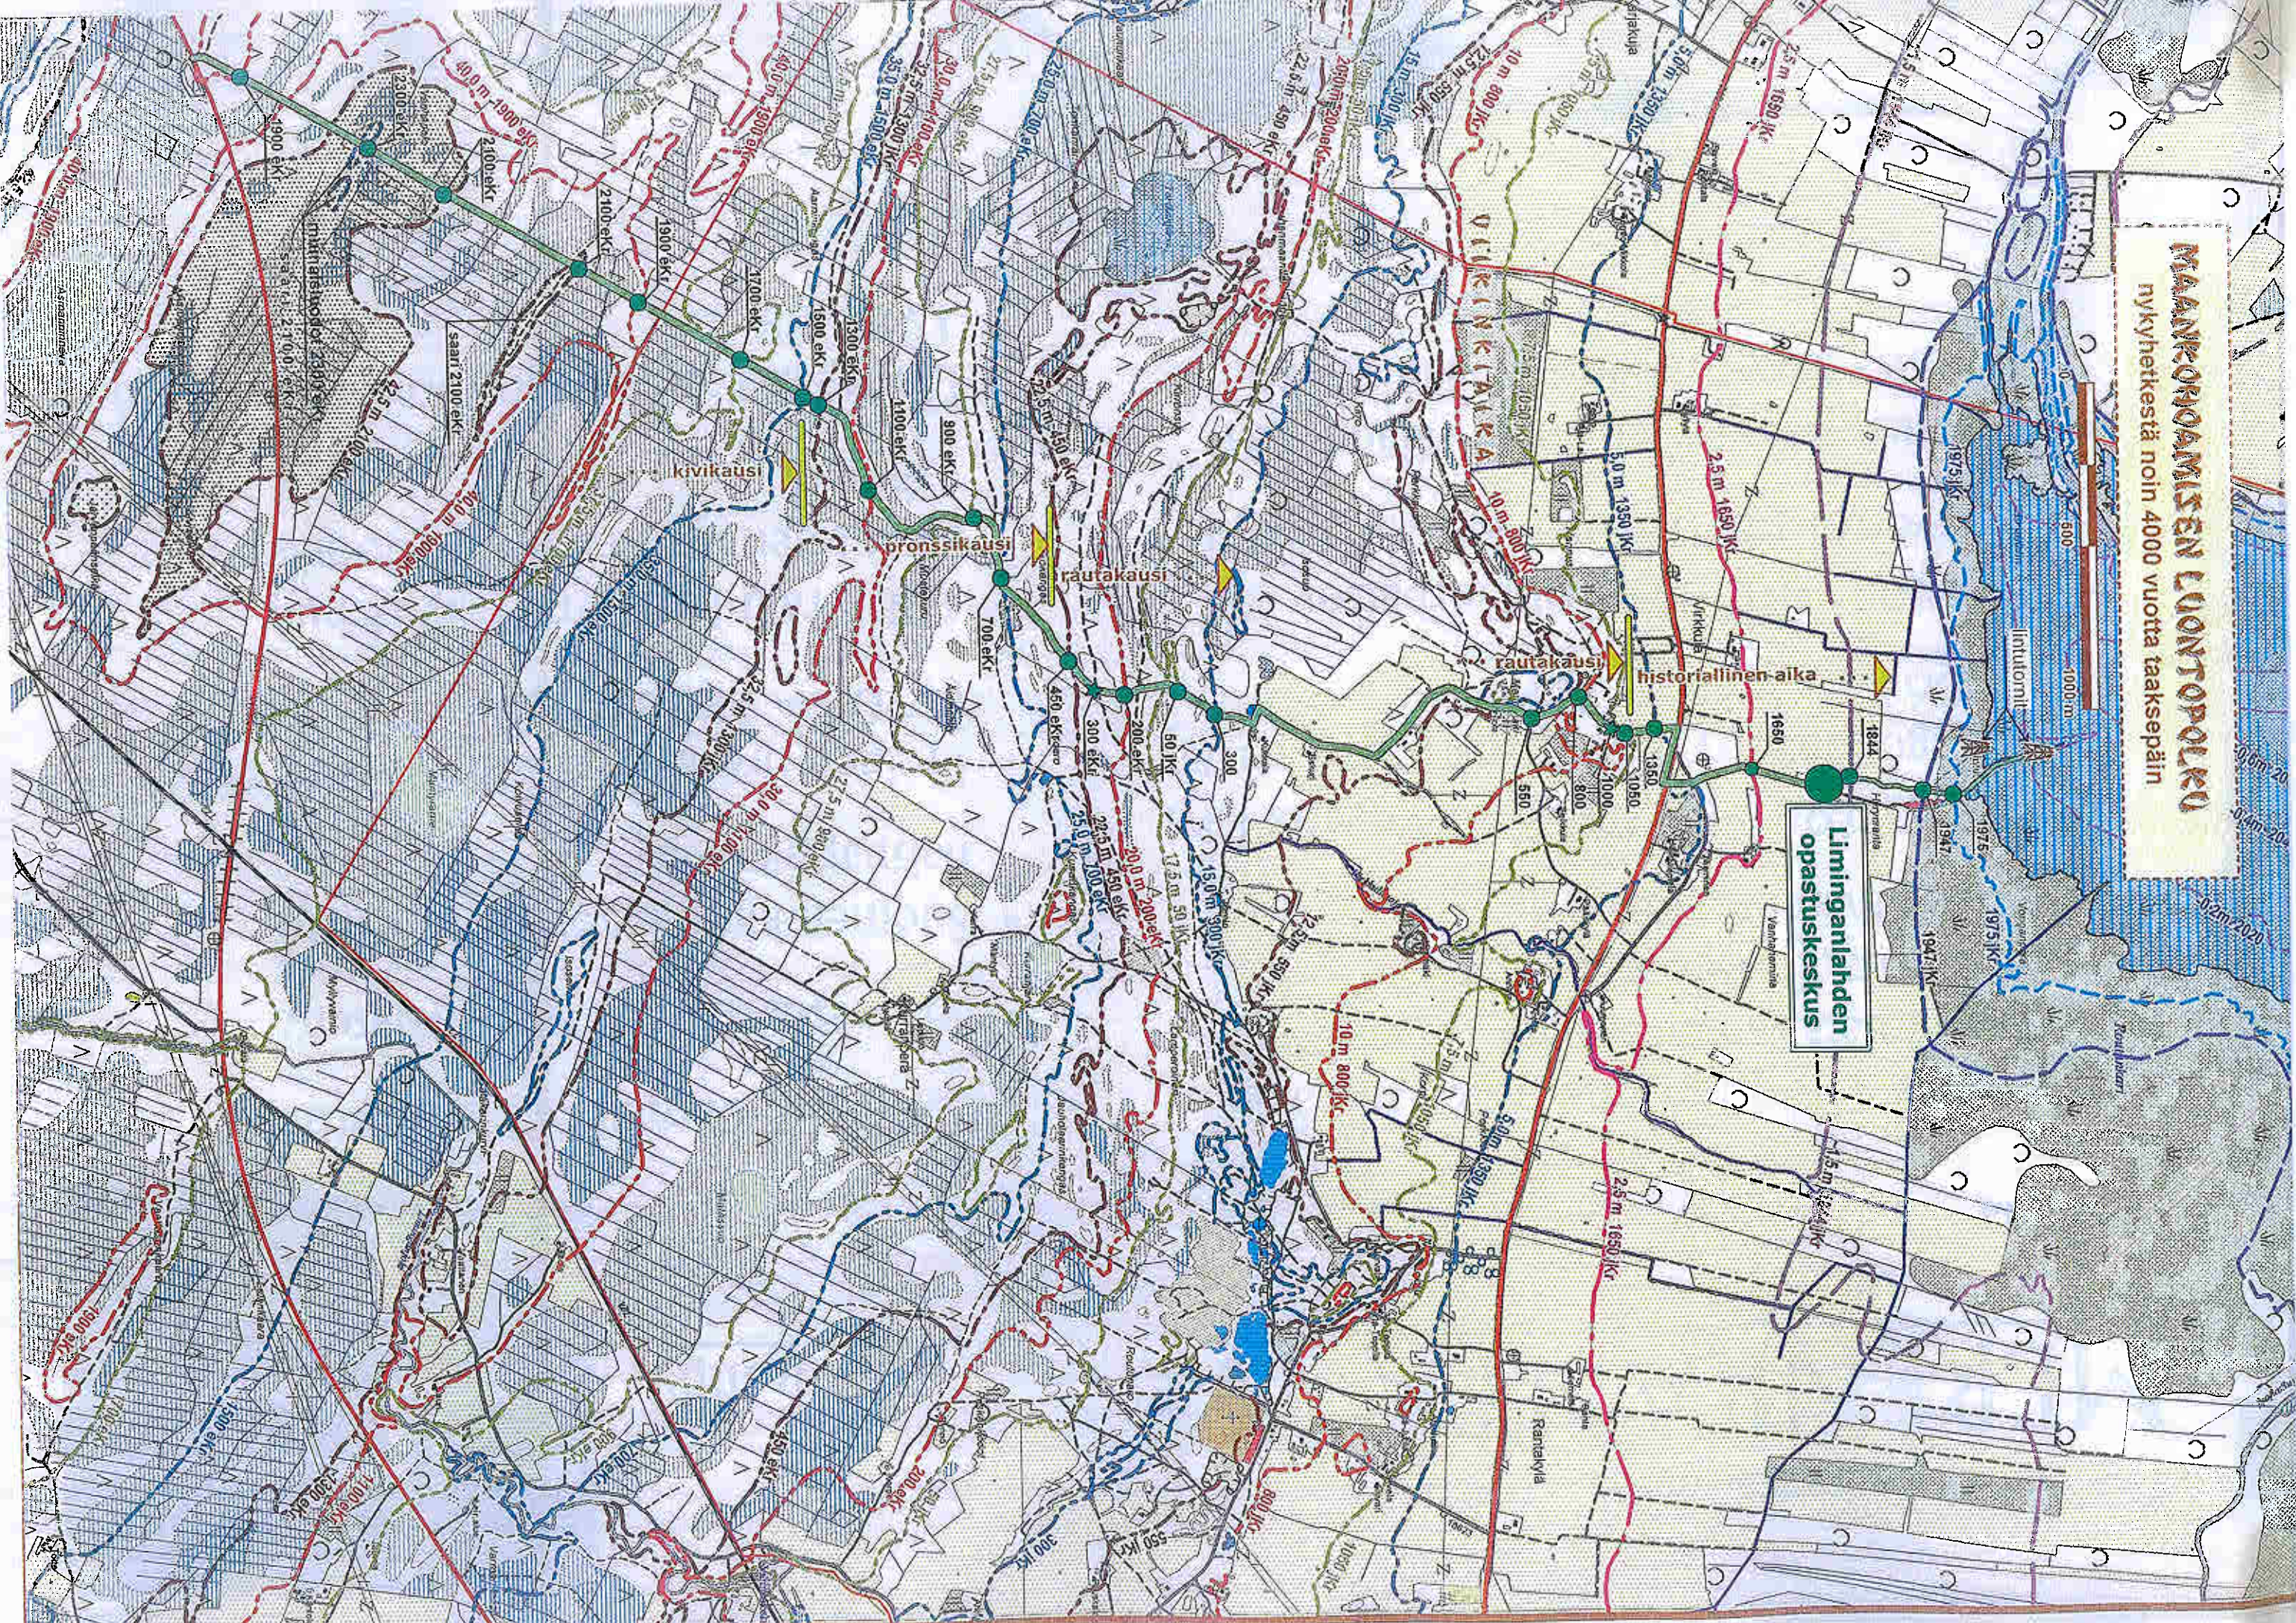

MAANKOHOAMISEN LUONTOPOLKU
nykyhetkestä noin 4000 vuotta taaksepäin

Limingänlahden opastuskeskus

historiallinen aika

VIIKINKAIRA

kivikausi

pronssikausi

rautakausi

rautakausi